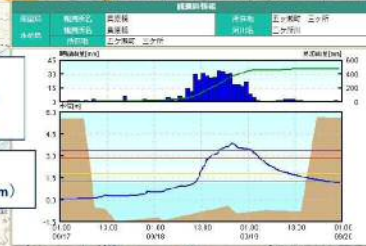

# 宮崎県 西臼杵郡 五ヶ瀬町全図

五ヶ瀬川 (両国橋付近) 増水状況

五ヶ瀬川 (原尾野橋付近) 増水状況

五ヶ瀬川 (三河橋付近) 増水状況

三ヶ所川 (貫原橋付近) 増水状況

三ヶ所川 (三ヶ所橋付近) 増水状況

五ヶ瀬川 (新荒谷橋付近) 増水状況

五ヶ瀬川 (渡瀬付近) 増水状況