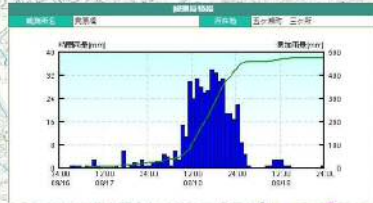

# 宮崎県 西臼杵郡 五ヶ瀬町全図

五ヶ瀬川 (両国橋付近) 増水状況

五ヶ瀬川 (原尾野橋付近) 増水状況

五ヶ瀬川 (三河橋付近) 増水状況

三ヶ所川 (貫原橋付近) 増水状況

三ヶ所川 (三ヶ所橋付近) 増水状況

五ヶ瀬川 (新荒谷橋付近) 増水状況

五ヶ瀬川 (渡瀬付近) 増水状況