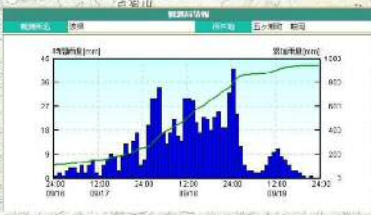

宮崎県 西臼杵郡 五ヶ瀬町全図

記号	名称	住所	設置年月	設置者	備考
1	五ヶ瀬川	五ヶ瀬町	1971	五ヶ瀬町	
2	三ヶ所川	三ヶ所	1971	三ヶ所町	
3	新荒谷川	新荒谷	1971	新荒谷町	
4	渡瀬川	渡瀬	1971	渡瀬町	
5	岩神川	岩神	1971	岩神町	
6	赤谷川	赤谷	1971	赤谷町	
7	本屋敷川	本屋敷	1971	本屋敷町	
8	波帰川	波帰	1971	波帰町	
9	椎葉川	椎葉	1971	椎葉町	

1 : 50,000