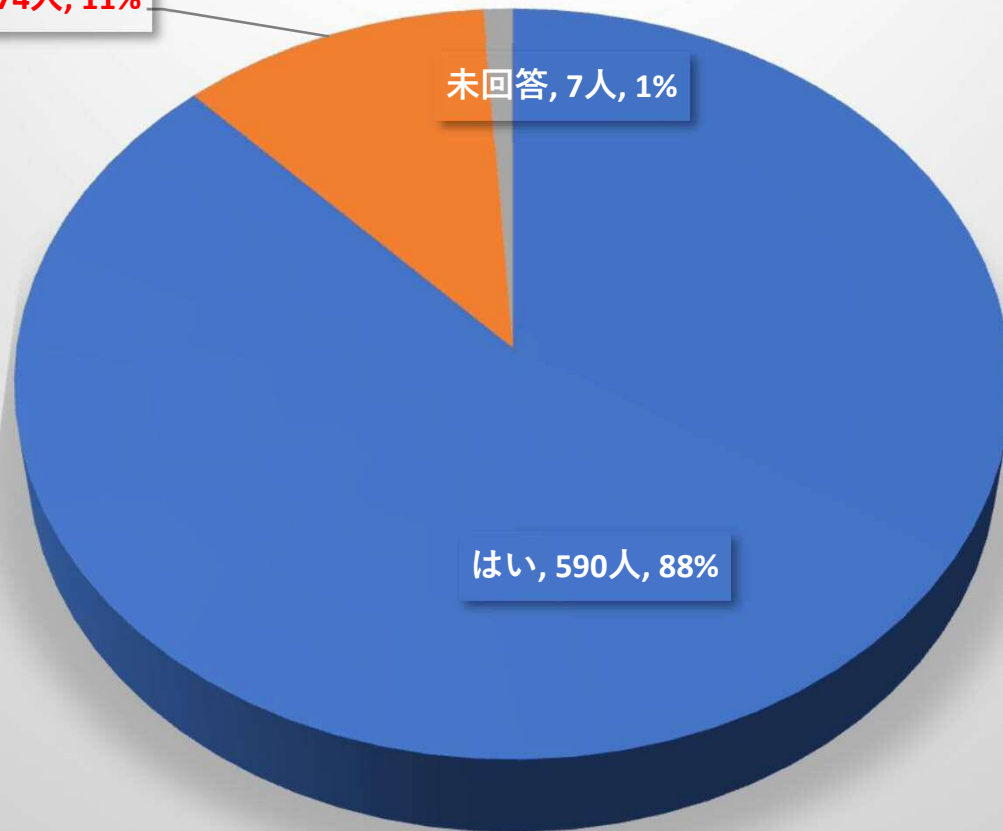

## 町内回答者671人：年代別回答割合

## 町内大字単位割合

## スキー場に行ったことがありますか？

いいえ, 74人, 11%

未回答, 7人, 1%

はい, 590人, 88%