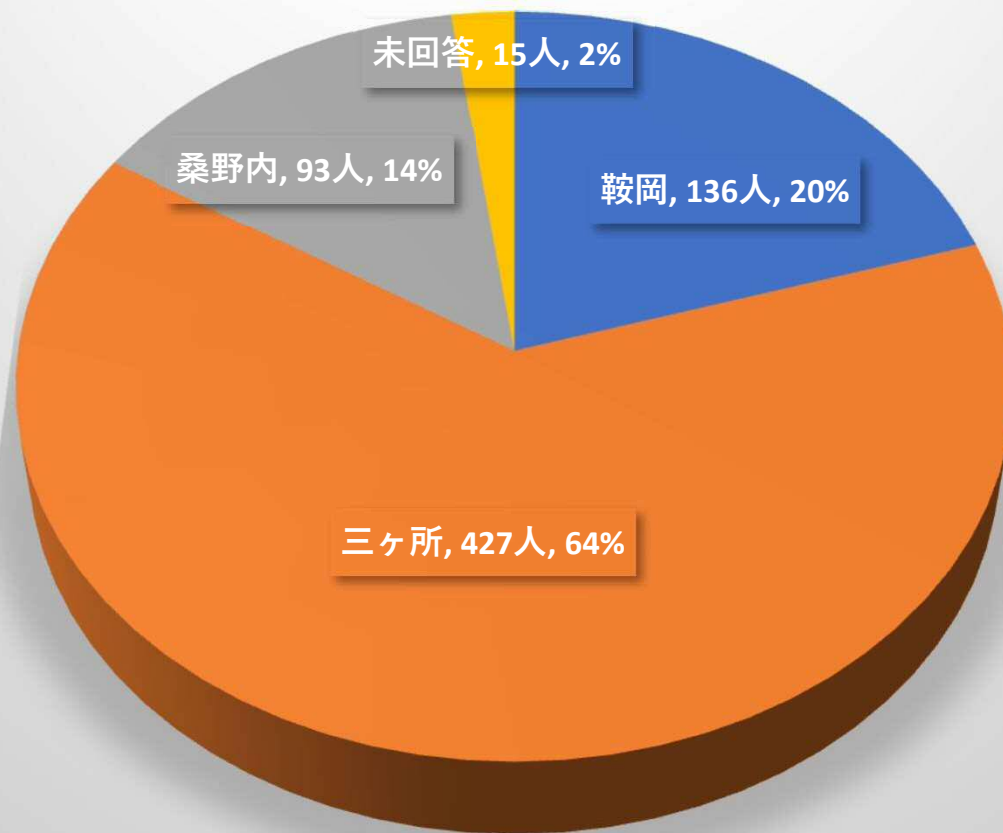

## 町内回答者671人：年代別回答割合

## 町内大字単位割合

## スキー場に行ったことがありますか？

いいえ, 74人, 11%

未回答, 7人, 1%

はい, 590人, 88%