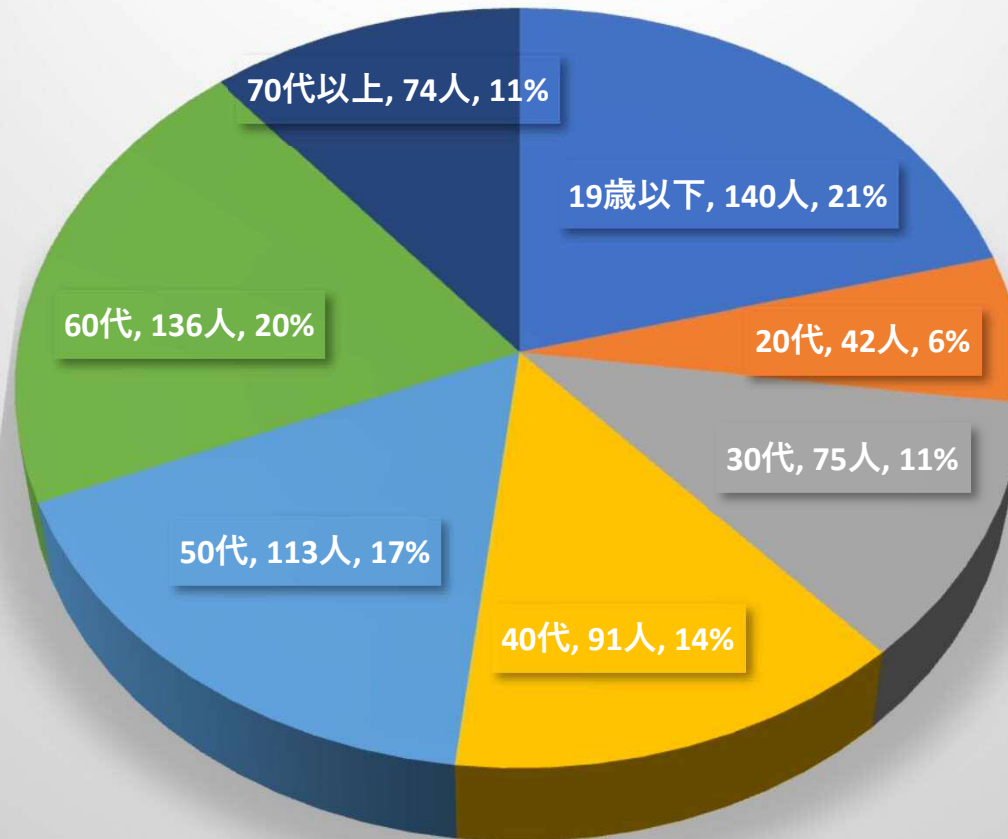

## 町内回答者671人：年代別回答割合

## 町内大字単位割合

## スキー場に行ったことがありますか？

いいえ, 74人, 11%

未回答, 7人, 1%

はい, 590人, 88%