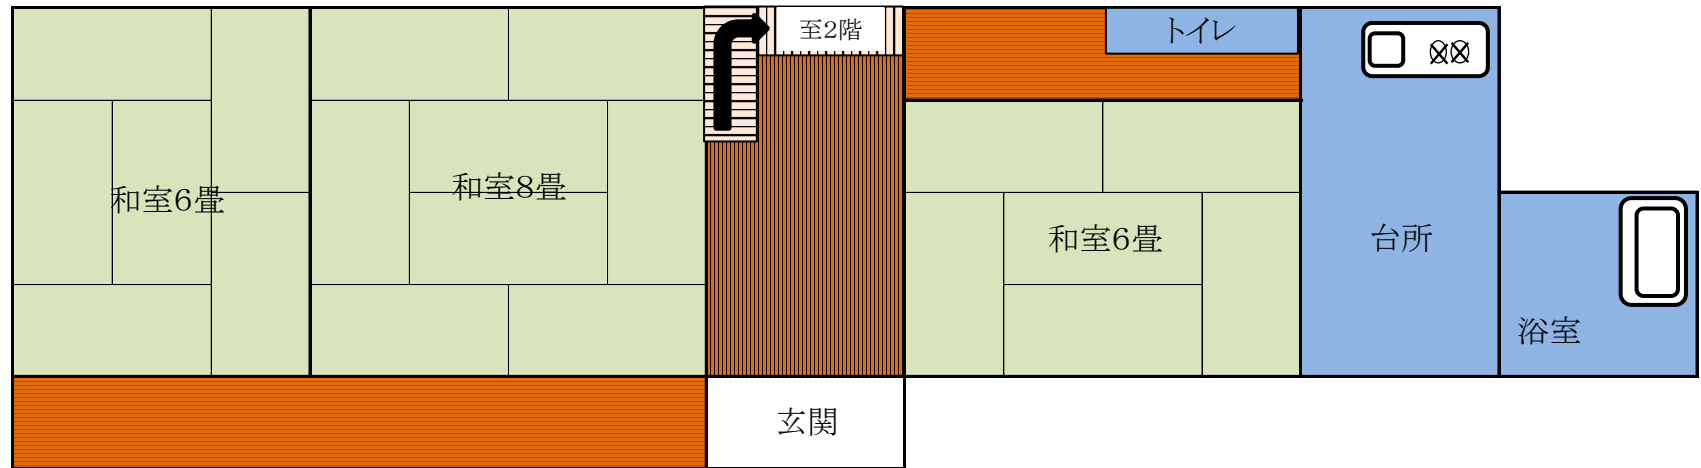

構造	木造2階		延床面積	129.39㎡		建築年	昭和43年建築 平成7年増築	
駐車場	無し		水道	山水	風呂	灯油ボイラー	トイレ	洋式
墓石	無し	仏壇	無し	付帯物件	倉庫			
希望価格	300万円			その他				

【1階】

【2階】